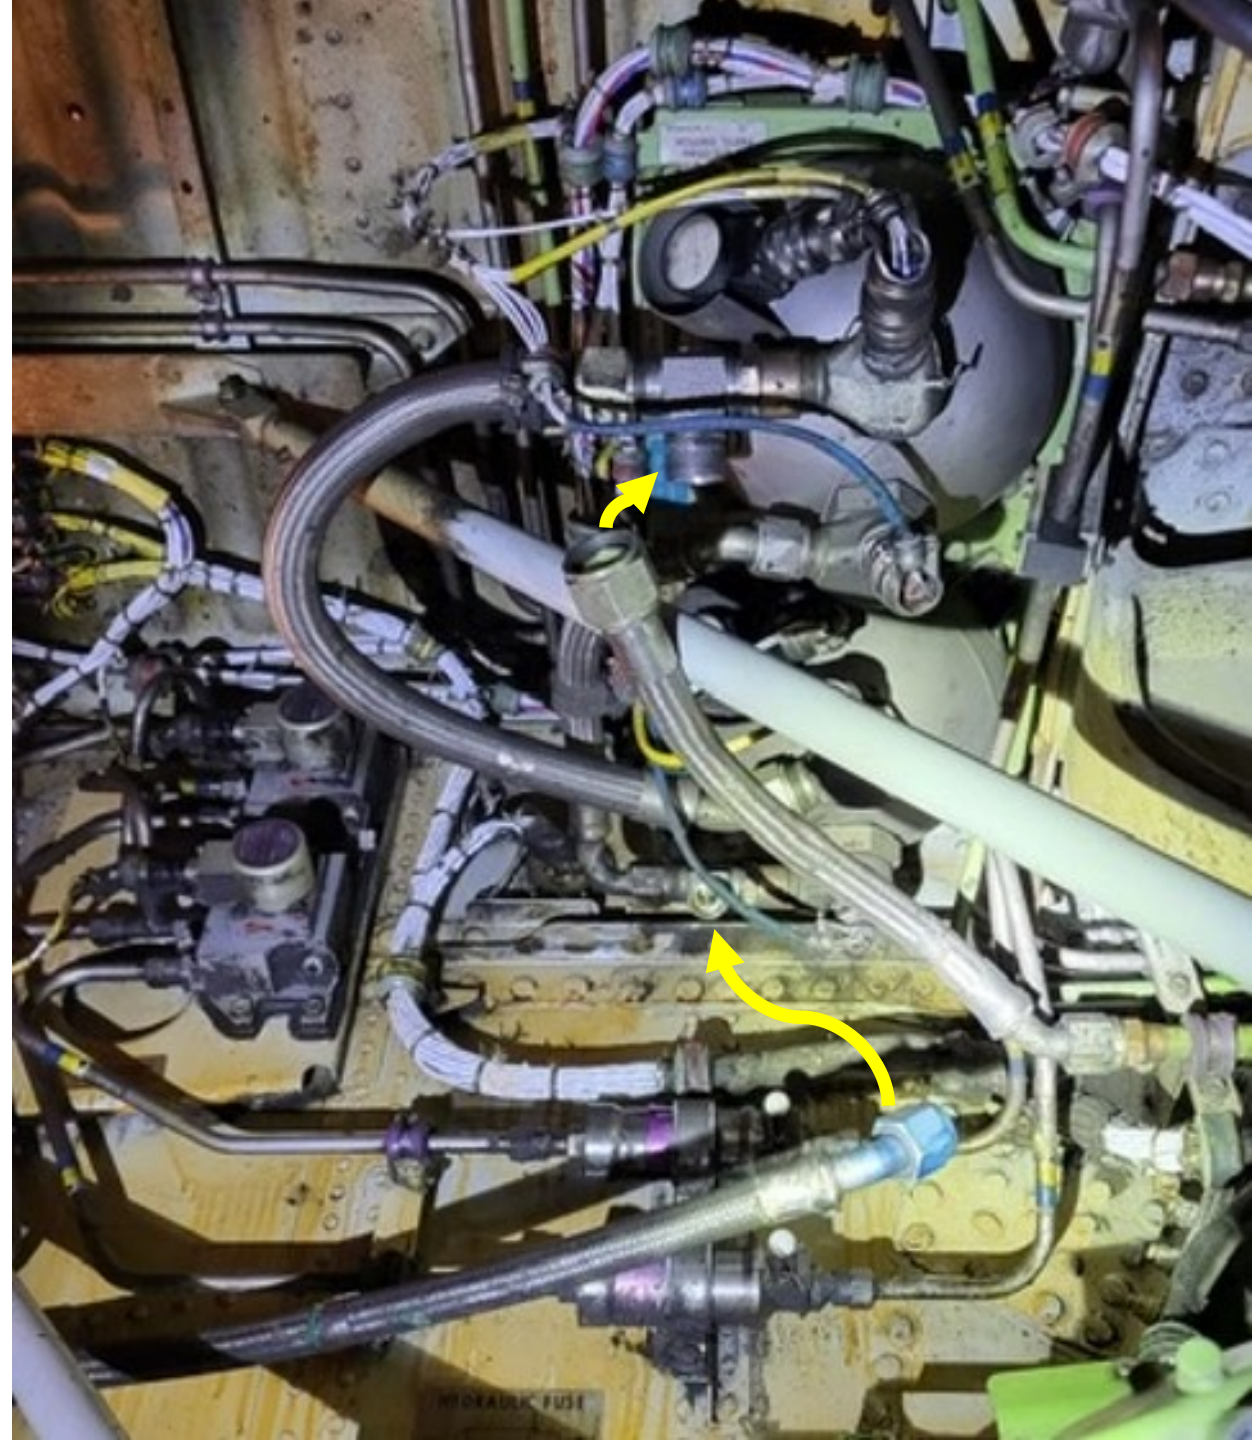

# Příklady chyb údržby

- Kontrola momentů, dotažení všech rozpojených hadic, potrubí a konektorů před uvolněním do provozu.
- Zapomenuté nářadí, vybavení, spotřební materiál v letadle.